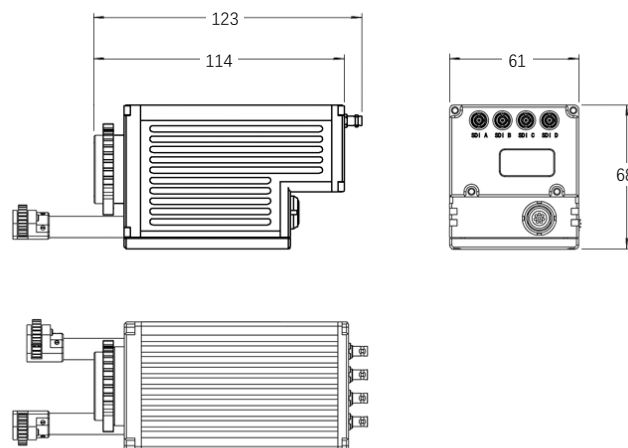

尺寸

制造商：智为科技（天津）有限公司

地址：天津市西青区中北镇万卉路 3 号新城市中心 D913 室

022-2794 5135

info@incamsys.com

www.incamsys.com