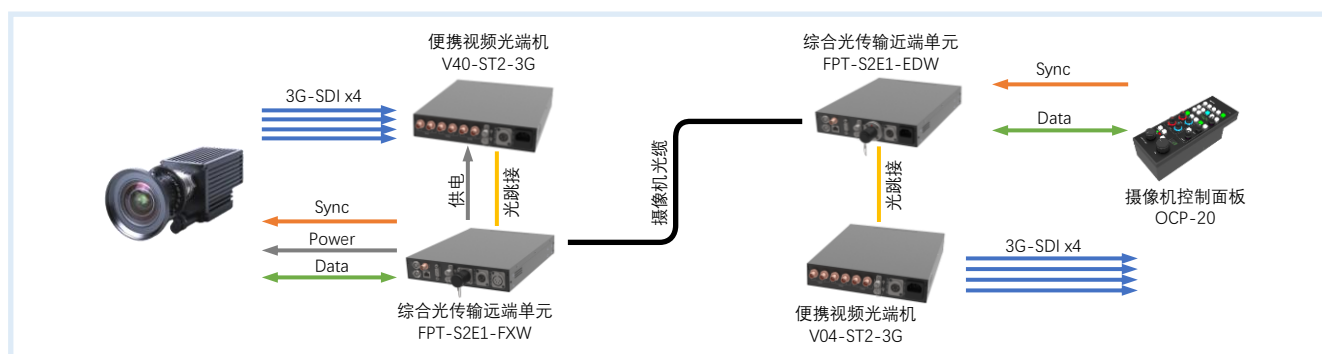

IV4K-4000

超高清微型摄像机

IV4K-4000 是性能出色的超高清微型摄像机，采用高性能的 1 英寸 4K CMOS 成像器，配合先进的 ISP 图像处理算法，能够为要求严苛的 4K/HDR 直播制作环境提供出色的高质量影像。

IV4K-4000 机身小巧、坚固耐用，适用于体育转播、游戏电竞、综艺节目、真人秀等各种特殊安装角度，其丰富的附件可以构成如同广播级讯道摄像机方式的工作流程，满足各种现场制作的拍摄要求。

性能

- 采用索尼 1 英寸全局快门 4K CMOS 传感器，支持 HLG 格式输出，图像细节丰富，色彩可与广播级演播室摄像机相匹配
- 系统功能完备，可通过摄像机控制面板、可更换镜头、镜头伺服控制器、长距离供电/光传输、遥控云台等附件，实现完整的讯道摄像机功能
- 4X 3G-SDI 输出，支持多种 4K / HD 信号格式，支持内/外同步

系统配置

技术规格

尺寸重量	61×68×123 毫米，约 675 克 (不含镜头)
工作温度	-20 °C 到 +40 °C
电源功耗	直流 9V 到 15V，12W@12V
成像器	1 英寸 4K COMS，全局快门
镜头座	C 卡口
信号格式	3840×2160p, 1080p, 1080i
信号标准	2SI / SQD(Level A/B) 或 HD-SDI
灵敏度	F5.6 @2000x
快门速度	1/25 秒~1/13600 秒，自动/手动
增益	-6dB~+48dB，自动/手动
白平衡	多个预置值，自动/手动
SDI 输出	HD-BNC (x4)，3G/1.5G
电源/控制	8 芯 (x1)，含同步(黑场/三电平)